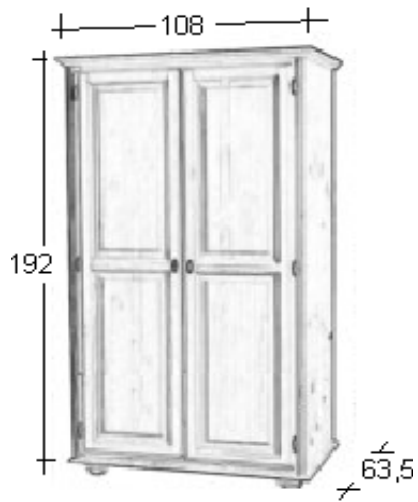

Polli fenyőbútor család

Polli fenyőbútor család

Fenyőbútor az Ön igénye szerint!

Stílus, elegancia, szépség, nyugalmat árasztó

megjelenés

- **Személyre szabott kiszolgálás a legmagasabb igények szerint készült fenyőbútorokkal:**
 - Gyártás
 - Házhozszállítás
 - Beszerelés
- **Egyedi bútorgarnitúrák kialakításának lehetősége több lépcsőben, bármilyen kialakításban, típusbútorok felhasználásával**
 - Garantáltan azonos kialakítású, és minőségű elemekből álló bútorcsalád
 - Egymáshoz illeszkedő elemekből álló tároló rendszer
 - Egymással kombinálható szekrények, vitrinek és komódok
 - Az elemjegyzéktől eltérő ajtó-fiók kiosztási lehetőség
 - Választható tömörfa, tükör vagy üvegezett ajtóbetét
- **Valódi fenyőfabútor:**
 - Csomómentes ajtólapok, komódoknál csomómentes tetőlap
 - Tömörfenyő szekrényttest
 - Tömörfa hátfal és fiókfenék
- **Hosszú élettartamú, könnyen kezelhető kialakítás**
 - Szerszám nélkül le-és felszerelhető ajtólapok
 - Élettartam garancia az ajtópántokra
 - Acélgörgős sínrel szerelt fenyőfiókok
 - 2 év garancia
- **Használat közben módosítható kialakítás**
 - Szerszám nélkül áthelyezhető polcok
 - Szerszám nélkül, több sorban elhelyezhető ruhaakasztó
 - Utólag ki- és beszerelhető válaszfal és polcgarnitúra
 - Osztható belső terű fióktestek szerszám nélkül ki-és beszerelhető fiókosztó lapokkal
- **Egyedileg rendelhető kialakítások.**
 - Tetszőleges szín
 - Tetszőleges méret