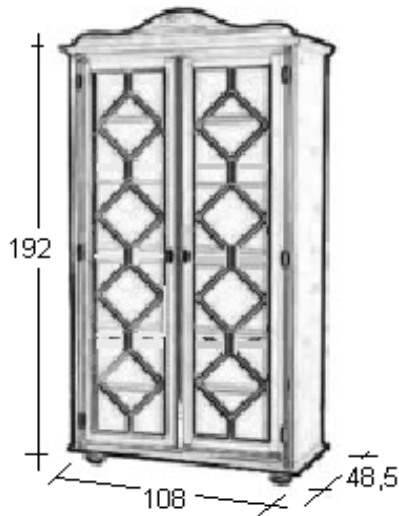

Polli fenyőbútor család

Polli fenyőbútor család

Fenyőbútor az Ön igénye szerint!

Stílus, elegancia, szépség, nyugalmat árasztó

megjelenés

- **Személyre szabott kiszolgálás a legmagasabb igények szerint készült fenyőbútorokkal:**
 - Gyártás
 - Házhozszállítás
 - Beszerelés
- **Egyedi bútorgarnitúrák kialakításának lehetősége több lépcsőben, bármilyen kialakításban, típusbútorok felhasználásával**
 - Garantáltan azonos kialakítású, és minőségű elemekből álló bútorcsalád
 - Egymáshoz illeszkedő elemekből álló tároló rendszer
 - Egymással kombinálható szekrények, vitrinek és komódok
 - Az elemjegyzéktől eltérő ajtó-fiók kiosztási lehetőség
 - Választható tömörfa, tükör vagy üvegezett ajtóbetét
- **Valódi fenyőfabútor:**
 - Csomómentes ajtólapok, komódoknál csomómentes tetőlap
 - Tömörfenyő szekrényttest
 - Tömörfa hátfal és fiókfenék
- **Hosszú élettartamú, könnyen kezelhető kialakítás**
 - Szerszám nélkül le-és felszerelhető ajtólapok
 - Élettartam garancia az ajtópántokra
 - Acélgörgős sínrel szerelt fenyőfiókok
 - 2 év garancia
- **Használat közben módosítható kialakítás**
 - Szerszám nélkül áthelyezhető polcok
 - Szerszám nélkül, több sorban elhelyezhető ruhaakasztó
 - Utólag ki- és beszerelhető válaszfal és polcgarnitúra
 - Osztható belső terű fióktestek szerszám nélkül ki-és beszerelhető fiókosztó lapokkal
- **Egyedileg rendelhető kialakítások.**
 - Tetszőleges szín
 - Tetszőleges méret