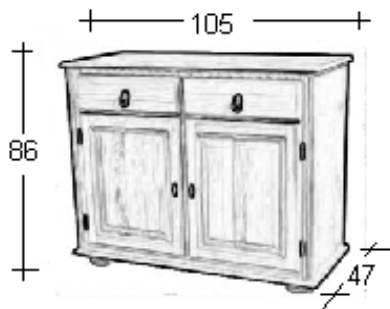

Polli fenyőbútor család

Polli fenyőbútor család

Fenyőbútor az Ön igénye szerint!

Stílus, elegancia, szépség, nyugalmat árasztó

megjelenés

- **Személyre szabott kiszolgálás a legmagasabb igények szerint készült fenyőbútorokkal:**
 - Gyártás
 - Házhozszállítás
 - Beszerelés
- **Egyedi bútorgarnitúrák kialakításának lehetősége több lépcsőben, bármilyen kialakításban, típusbútorok felhasználásával**
 - Garantáltan azonos kialakítású, és minőségű elemekből álló bútorcsalád
 - Egymáshoz illeszkedő elemekből álló tároló rendszer
 - Egymással kombinálható szekrények, vitrinek és komódok
 - Az elemjegyzéktől eltérő ajtó-fiók kiosztási lehetőség
 - Választható tömörfa, tükör vagy üvegezett ajtóbetét
- **Valódi fenyőfabútor:**
 - Csomómentes ajtólapok, komódoknál csomómentes tetőlap
 - Tömörfenyő szekrényttest
 - Tömörfa hátfal és fiókfenék
- **Hosszú élettartamú, könnyen kezelhető kialakítás**
 - Szerszám nélkül le-és felszerelhető ajtólapok
 - Élettartam garancia az ajtópántokra
 - Acélgörgős sínrel szerelt fenyőfiókok
 - 2 év garancia
- **Használat közben módosítható kialakítás**
 - Szerszám nélkül áthelyezhető polcok
 - Szerszám nélkül, több sorban elhelyezhető ruhaakasztó
 - Utólag ki- és beszerelhető válaszfal és polcgarnitúra
 - Osztható belső terű fióktestek szerszám nélkül ki-és beszerelhető fiókosztó lapokkal
- **Egyedileg rendelhető kialakítások.**
 - Tetszőleges szín
 - Tetszőleges méret