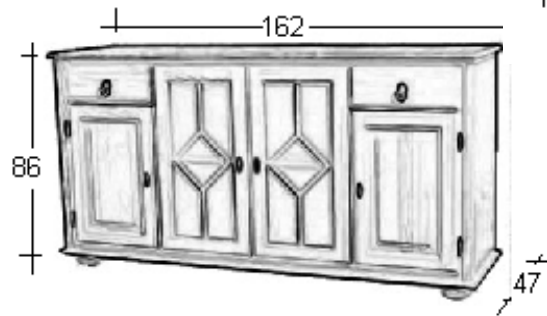

Polli fenyőbútor család

Polli fenyőbútor család

Fenyőbútor az Ön igénye szerint!

Stílus, elegancia, szépség, nyugalmat árasztó

megjelenés

- **Személyre szabott kiszolgálás a legmagasabb igények szerint készült fenyőbútorokkal:**
 - Gyártás
 - Házhozszállítás
 - Beszerelés
- **Egyedi bútorgarnitúrák kialakításának lehetősége több lépcsőben, bármilyen kialakításban, típusbútorok felhasználásával**
 - Garantáltan azonos kialakítású, és minőségű elemekből álló bútorcsalád
 - Egymáshoz illeszkedő elemekből álló tároló rendszer
 - Egymással kombinálható szekrények, vitrinek és komódok
 - Az elemjegyzéktől eltérő ajtó-fiók kiosztási lehetőség
 - Választható tömörfa, tükör vagy üvegezett ajtóbetét
- **Valódi fenyőfabútor:**
 - Csomómentes ajtólapok, komódoknál csomómentes tetőlap
 - Tömörfenyő szekrényttest
 - Tömörfa hátfal és fiókfenék
- **Hosszú élettartamú, könnyen kezelhető kialakítás**
 - Szerszám nélkül le-és felszerelhető ajtólapok
 - Élettartam garancia az ajtópántokra
 - Acélgörgős sínrel szerelt fenyőfiókok
 - 2 év garancia
- **Használat közben módosítható kialakítás**
 - Szerszám nélkül áthelyezhető polcok
 - Szerszám nélkül, több sorban elhelyezhető ruhaakasztó
 - Utólag ki- és beszerelhető válaszfal és polcgarnitúra
 - Osztható belső terű fióktestek szerszám nélkül ki-és beszerelhető fiókosztó lapokkal
- **Egyedileg rendelhető kialakítások.**
 - Tetszőleges szín
 - Tetszőleges méret