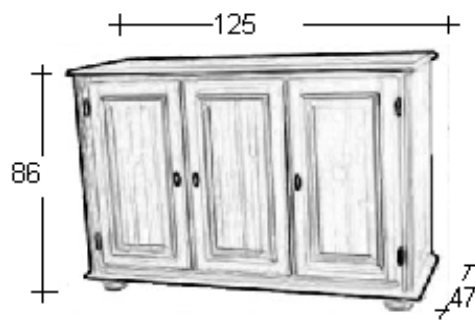

Polli fenyőbútor család

Polli fenyőbútor család

Fenyőbútor az Ön igénye szerint!

Stílus, elegancia, szépség, nyugalmat árasztó

megjelenés

- **Személyre szabott kiszolgálás a legmagasabb igények szerint készült fenyőbútorokkal:**
 - Gyártás
 - Házhozszállítás
 - Beszerelés
- **Egyedi bútorgarnitúrák kialakításának lehetősége több lépcsőben, bármilyen kialakításban, típusbútorok felhasználásával**
 - Garantáltan azonos kialakítású, és minőségű elemekből álló bútorcsalád
 - Egymáshoz illeszkedő elemekből álló tároló rendszer
 - Egymással kombinálható szekrények, vitrinek és komódok
 - Az elemjegyzéktől eltérő ajtó-fiók kiosztási lehetőség
 - Választható tömörfa, tükör vagy üvegezett ajtóbetét
- **Valódi fenyőfabútor:**
 - Csomómentes ajtólapok, komódoknál csomómentes tetőlap
 - Tömörfenyő szekrényttest
 - Tömörfa hátfal és fiókfenék
- **Hosszú élettartamú, könnyen kezelhető kialakítás**
 - Szerszám nélkül le-és felszerelhető ajtólapok
 - Élettartam garancia az ajtópántokra
 - Acélgörgős sínrel szerelt fenyőfiókok
 - 2 év garancia
- **Használat közben módosítható kialakítás**
 - Szerszám nélkül áthelyezhető polcok
 - Szerszám nélkül, több sorban elhelyezhető ruhaakasztó
 - Utólag ki- és beszerelhető válaszfal és polcgarnitúra
 - Osztható belső terű fióktestek szerszám nélkül ki-és beszerelhető fiókosztó lapokkal
- **Egyedileg rendelhető kialakítások.**
 - Tetszőleges szín
 - Tetszőleges méret