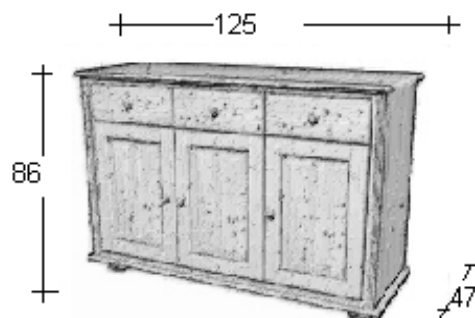

Polli fenyőbútor család

Polli fenyőbútor család

Fenyőbútor az Ön igénye szerint!

Stílus, elegancia, szépség, nyugalmat árasztó

megjelenés

- **Személyre szabott kiszolgálás a legmagasabb igények szerint készült fenyőbútorokkal:**
 - Gyártás
 - Házhozszállítás
 - Beszerelés
- **Egyedi bútorgarnitúrák kialakításának lehetősége több lépcsőben, bármilyen kialakításban, típusbútorok felhasználásával**
 - Garantáltan azonos kialakítású, és minőségű elemekből álló bútorcsalád
 - Egymáshoz illeszkedő elemekből álló tároló rendszer
 - Egymással kombinálható szekrények, vitrinek és komódok
 - Az elemjegyzéktől eltérő ajtó-fiók kiosztási lehetőség
 - Választható tömörfa, tükör vagy üvegezett ajtóbetét
- **Valódi fenyőfabútor:**
 - Csomómentes ajtólapok, komódoknál csomómentes tetőlap
 - Tömörfenyő szekrényttest
 - Tömörfa hátfal és fiókfenék
- **Hosszú élettartamú, könnyen kezelhető kialakítás**
 - Szerszám nélkül le-és felszerelhető ajtólapok
 - Élettartam garancia az ajtópántokra
 - Acélgörgős sínrel szerelt fenyőfiókok
 - 2 év garancia
- **Használat közben módosítható kialakítás**
 - Szerszám nélkül áthelyezhető polcok
 - Szerszám nélkül, több sorban elhelyezhető ruhaakasztó
 - Utólag ki- és beszerelhető válaszfal és polcgarnitúra
 - Osztható belső terű fióktestek szerszám nélkül ki-és beszerelhető fiókosztó lapokkal
- **Egyedileg rendelhető kialakítások.**
 - Tetszőleges szín
 - Tetszőleges méret